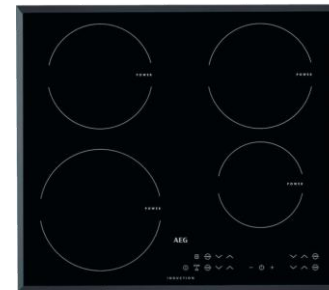

LISÄHINTAINEN VE 1

HK634200FB

- Keittotaso: Induktio
- Leveys: 600 mm
- Hipaisukytkimet

60 cm leveä
induktioliesi
vaihdettavissa
keittiöihin, joissa
60 cm lattialiesi.